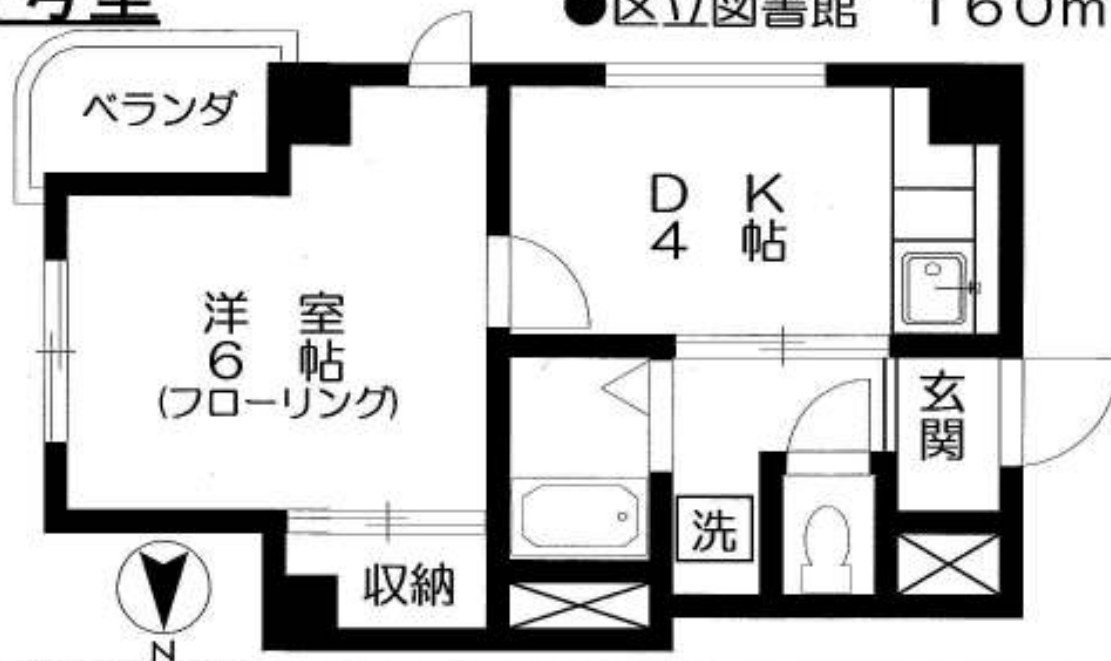

貸マンション はいむ妙

- ・東急東横線（日比谷線直通）・東急大井町線
「自由が丘駅」 徒歩10分（765m）
- ・東急目黒線（都営三田線、東京メトロ南北線直通）
「奥沢駅」 徒歩2分（150m）

間取	1DK	
賃料	93,000円	
共益費	-、---円	
条件	礼金2ヶ月	敷金2ヶ月

所在地：世田谷区奥沢4丁目
 名称：はいむ妙
 構造：鉄筋コンクリート造
 地上3階建3階部分
 面積：27㎡
 築年月：
 期間：2年間（更新可）

バス・トイレ別 ガスキッチン
 室内洗濯機置場 DK4.5帖

205号室

- コンビニ 120m
- スーパー 200m
- 大脇病院 170m
- 区立図書館 160m

※図面と現況が相違する場合は現況を優先致します。※火災保険加入の事。※更新料 新賃料の1ヶ月分。※ペット、楽器類、石油ストーブ禁止。

東京都知事(1)第88749号 自由が丘駅 徒歩3分

(株)小林エステート

HP : <http://www.koba-est.com>